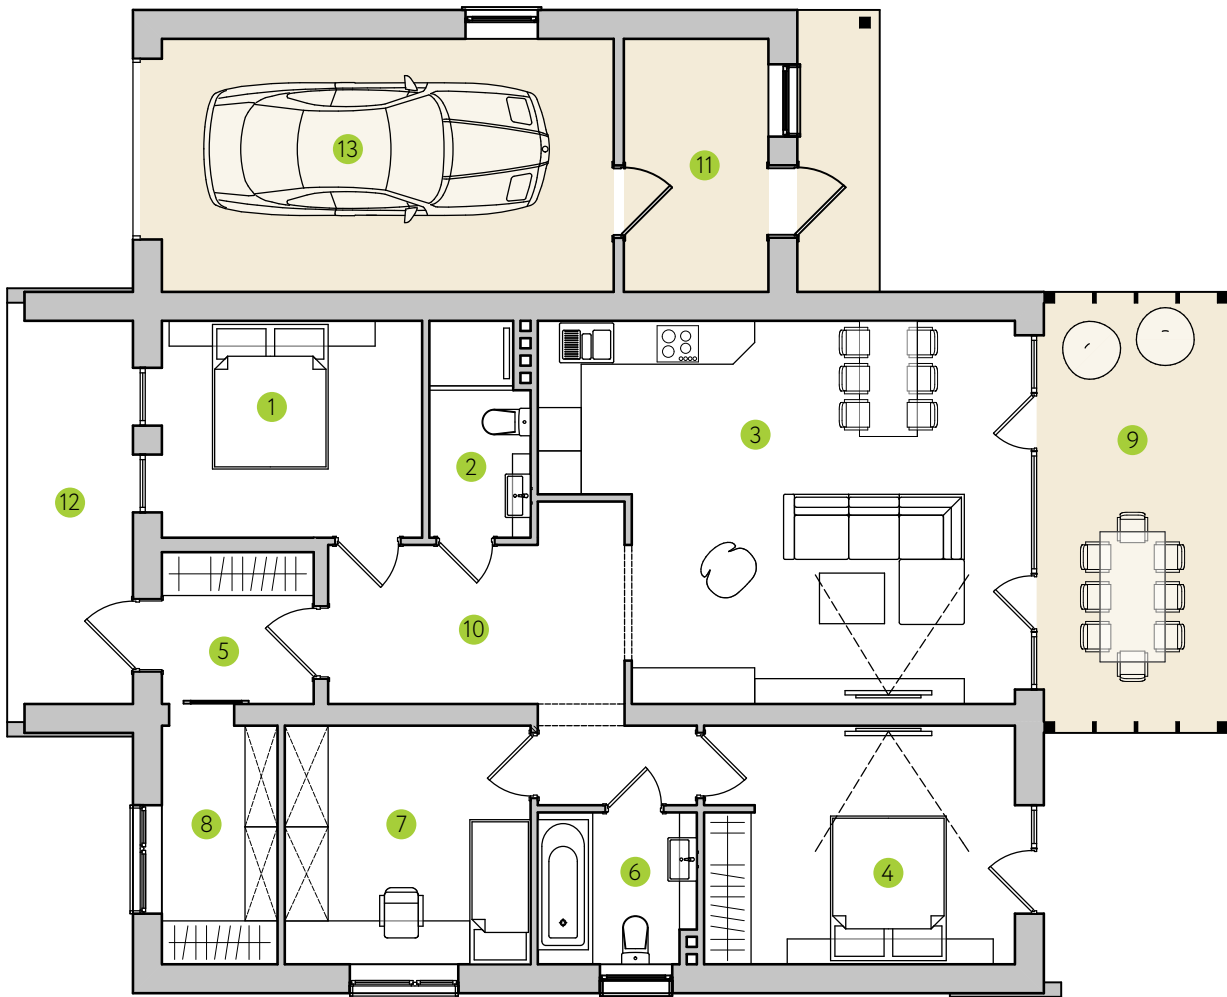

Женева, от 106 м²

3 спальни, 2 санузла, кухня-студия

1	Спальня	10,8	8	Гардероб	5,3
2	Санузел	4	9	Терраса	15,5
3	Кухня-студия	31,2	10	Холл	12,5
4	Спальня	14,1	11	Котельная	7
5	Прихожая	4,4	12	Крыльцо	7,8
6	Санузел	4,4	13	Гараж	22,5
7	Спальня	11,2			

Базовая площадь 106 м²

Дополнительные помещения, которые не входят в базовую площадь:
терраса, гараж / навес для авто, котельная