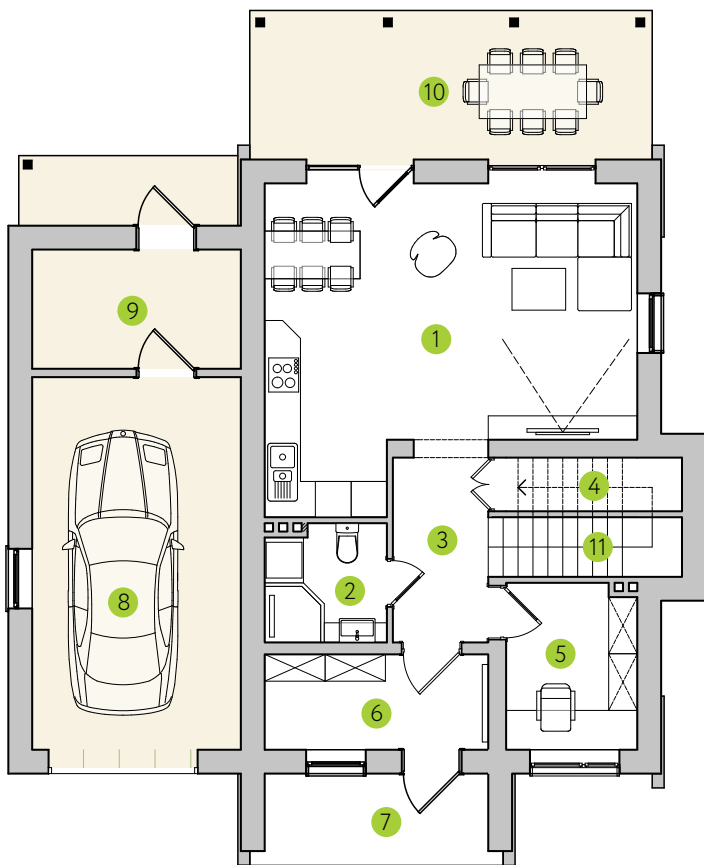

# Варшава, від 121 м<sup>2</sup>

2 поверхи, 4 спальні, 2 санвузли, кухня-студія

## 1 поверх, м<sup>2</sup>

1	Кухня-студія	30
2	Санвузол	3,9
3	Хол	5
4	Комора	2,8
5	Кабінет	6
6	Передпокій	6
7	Ганок	4,9
8	Гараж	22,3
9	Котельня	7,2
10	Тераса	17
11	Сходи	6

## 2 поверх, м<sup>2</sup>

1	Дитяча кімната	13,2
2	Дитяча кімната	13,2
3	Гардероб	2,3
4	Хол	6,8
5	Санвузол	6
6	Спальня	14,9

Базова площа будинку 121 м<sup>2</sup>

Додаткові приміщення, які не входять в базову площу: тераса, гараж/навіс для авто, котельня