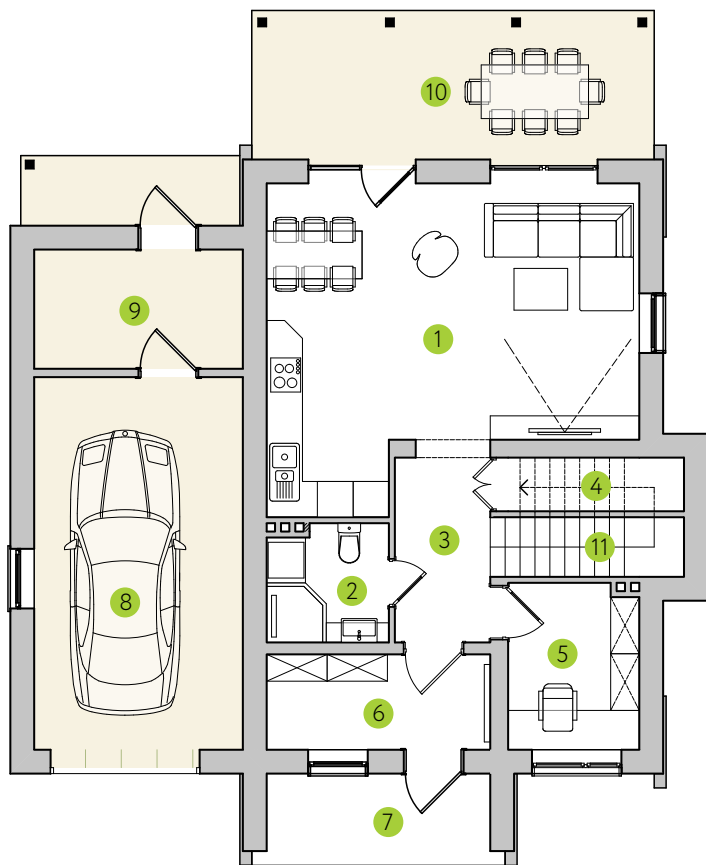

Варшава, от 121 м²

2 этажа, 4 спальни, 2 санузла, кухня-студия

1 этаж, м²

1	Кухня-студия	30
2	Санузел	3,9
3	Холл	5
4	Кладовая	2,8
5	Кабинет	6
6	Прихожая	6
7	Крыльцо	4,9
8	Гараж	22,3
9	Котельная	7,2
10	Терраса	17
11	Лестница	6

2 этаж, м²

1	Детская	13,2
2	Детская	13,2
3	Гардероб	2,3
4	Холл	6,8
5	Санузел	6
6	Спальня	14,9

Базовая площадь 121 м²

Дополнительные помещения, которые не входят в базовую площадь: терраса, гараж / навес для авто, котельная