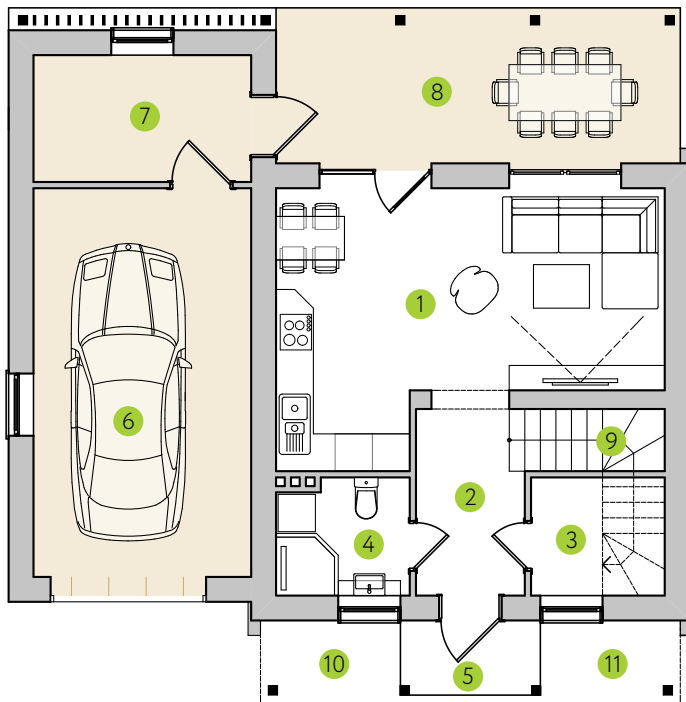

# Мюнхен, от 84 м<sup>2</sup>

2 этажа, 2 спальни, 2 санузла, кухня-студия

## 1 этаж, м<sup>2</sup>

1	Кухня-студия	23,1
2	Прихожая	5
3	Гардероб	64
4	Санузел	3,8
5	Крыльцо	2,7
6	Гараж	22,5
7	Котельная	7,3
8	Терраса	17,5
9	Лестница	4,8
10	Навес	2,5
11	Навес	2,5

## 2 этаж, м<sup>2</sup>

1	Спальня	14
2	Спальня	10,6
3	Хол	5,5
4	Санузел	5,6

Базовая площадь 84 м<sup>2</sup>

Дополнительные помещения, которые не входят в базовую площадь: терраса, гараж / навес для авто, котельная