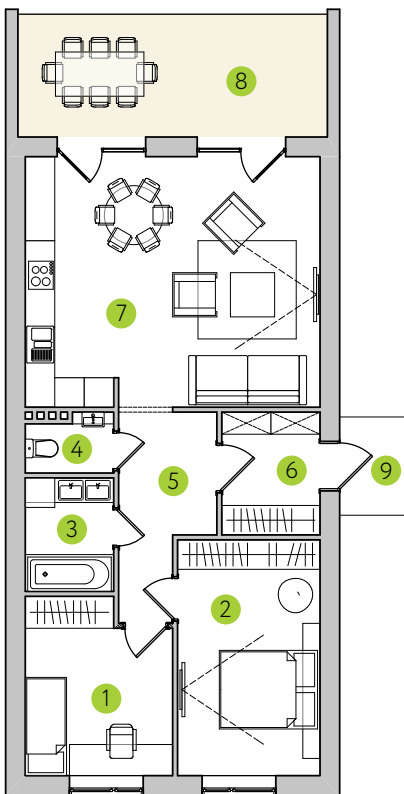

Марсель, от 76 м²

1 этаж, 2 спальни, кухня-студия

1 вариант, м²

1	Спальня	10,2
2	Спальня	13,9
3	Ванна	4,2
4	Санузел	2
5	Холл	7,1
6	Прихожая	5
7	Кухня-студия	30,5
8	Терраса	14,9
9	Крыльцо	3

2 вариант, м²

1	Спальня	10,2
2	Спальня	13,9
3	Ванна	4,2
4	Санузел	2
5	Холл	7,1
6	Прихожая	5
7	Кухня-студия	30,5
8	Терраса	14,9
9	Крыльцо	3

Базовая площадь 76 м²

Дополнительные помещения, которые не входят в базовую площадь: терраса