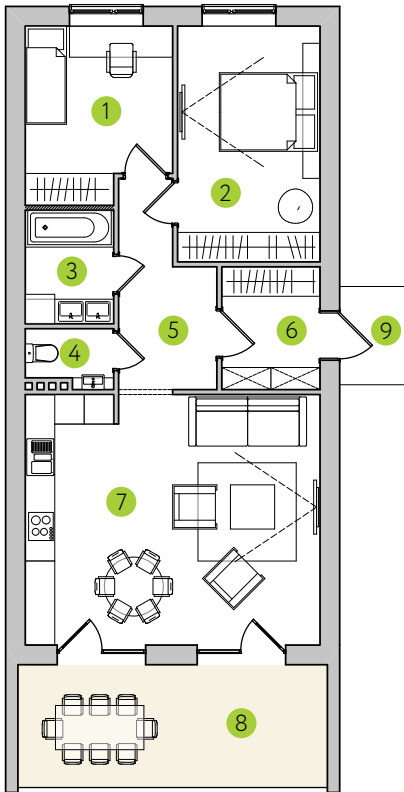

Марсель, от 76 м²

1 этаж, 2 спальни, кухня-студия

1 вариант, м²

1	Спальня	10,2
2	Спальня	13,9
3	Ванна	4,2
4	Санузел	2
5	Холл	7,1
6	Прихожая	5
7	Кухня-студия	30,5
8	Терраса	14,9
9	Крыльцо	3

2 вариант, м²

1	Спальня	10,2
2	Спальня	13,9
3	Ванна	4,2
4	Санузел	2
5	Холл	7,1
6	Прихожая	5
7	Кухня-студия	30,5
8	Терраса	14,9
9	Крыльцо	3

Базовая площадь 76 м²

Дополнительные помещения, которые не входят в базовую площадь: терраса