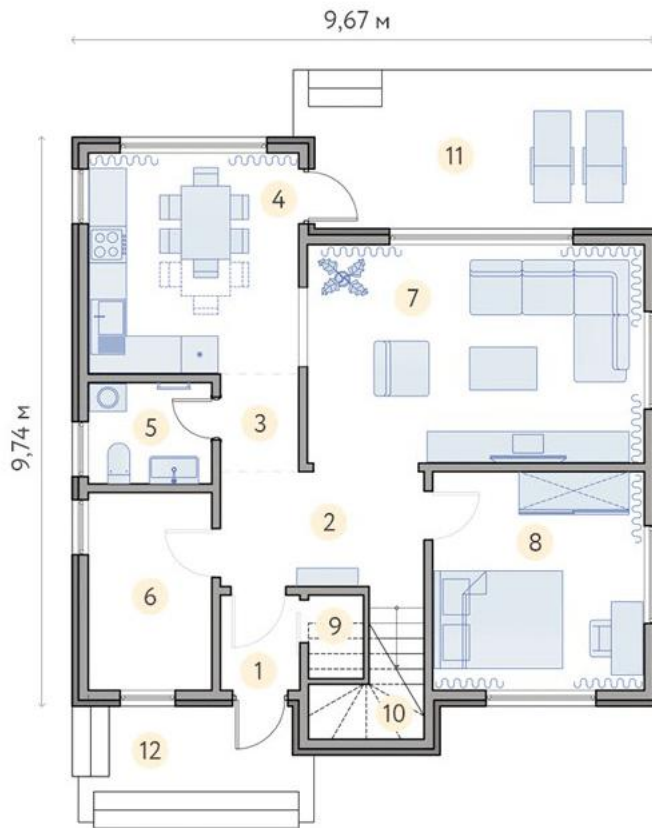

# Престиж, 159 м<sup>2</sup>

2 поверхи, 4 спальні, 2 санвузли, вітальня, кухня-студія, тераса, балкон

## 1 поверх, м<sup>2</sup>

1	Передпокій	2,37
2	Хол	6,10
3	Коридор	2,52
4	Кухня-студія	11,89
5	Санвузол	3,39
6	Котельня	6,28
7	Вітальня	20,77
8	Спальня	12,25
9	Комора	1,67
10	Сходи	6,01
11	Тераса	15,24
12	Ганок	5,00
Усього		93,49

## 2 поверх, м<sup>2</sup>

1	Хол	5,81
2	Гардероб	2,00
3	Санвузол	7,81
4	Спальня	15,66
5	Спальня	16,74
6	Дитяча	12,25
7	Балкон	5,01
Усього		65,28
Загальна площа		158,77