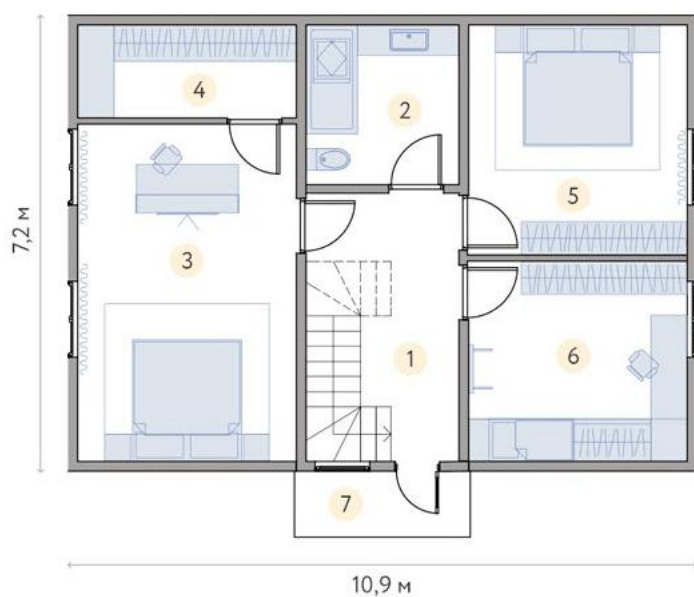

Люкс, 152 м²

2 поверхи, 4 спальні, 2 санвузли, кухня-студія, балкон

1 поверх, м²

1	Котельня	8,41
2	Хол	9,22
3	Санвузол	6,72
4	Кухня-студія	27,16
5	Спальня	18,42
6	Сходи	3,87
7	Ганок	3,50

Усього 77,30

2 поверх, м²

1	Хол	10,28
2	Санвузол	6,72
3	Спальня-кабінет	21,23
4	Гардероб	5,60
5	Спальня	13,85
6	Дитяча спальня	12,97
7	Балкон	3,83

Усього 74,48

Загальна площа 151,78