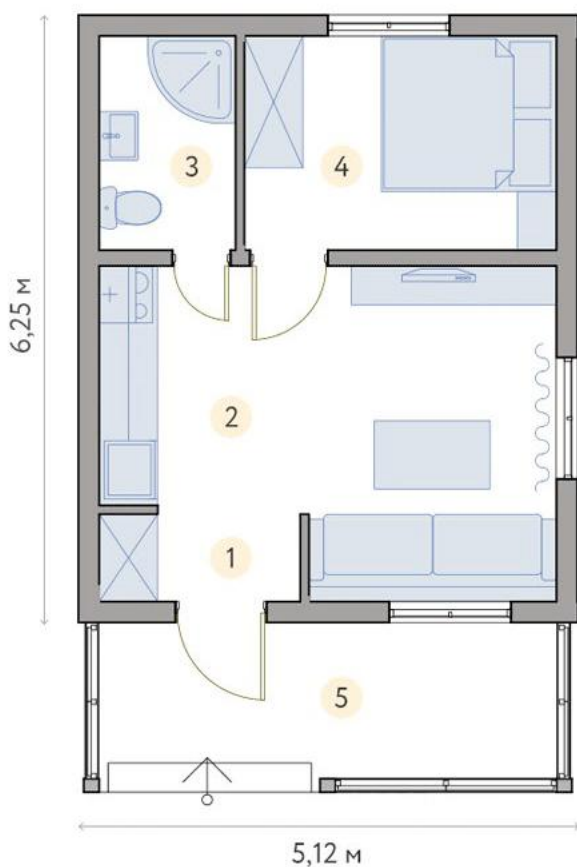

# Лайт, 34 м<sup>2</sup>

Спальня, кухня-студія, санвузол, тераса

## План будинку, м<sup>2</sup>

1	Тамбур	1,86
2	Кухня-студія	13,90
3	Санвузол	3,10
4	Спальня	7,07
5	Тераса	8,40
Загальна площа		34,33