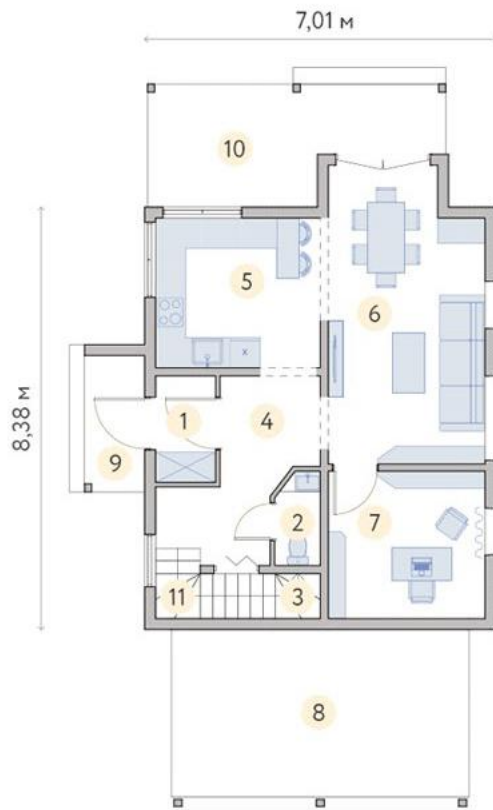

# Ф'южн, 138 м<sup>2</sup>

2 поверхи, 3 спальні, 2 санвузли, кабінет, кухня-студія, тераса, навіс для авто

## 1 поверх, м<sup>2</sup>

1	Тамбур	2,54
2	Санвузол	1,60
3	Комора	1,25
4	Хол	7,49
5	Кухня	9,95
6	Вітальня	17,99
7	Кабінет	9,17
8	Навіс	19,75
9	Ганок	3,24
10	Тераса	11,87
11	Сходи	3,85
Усього		88,70

## 2 поверх, м<sup>2</sup>

1	Санвузол	6,64
2	Спальня	12,40
3	Спальня	11,80
4	Спальня	10,91
5	Передпокій	4,48
6	Балкон	3,49
Усього		49,72
Загальна площа		138,42