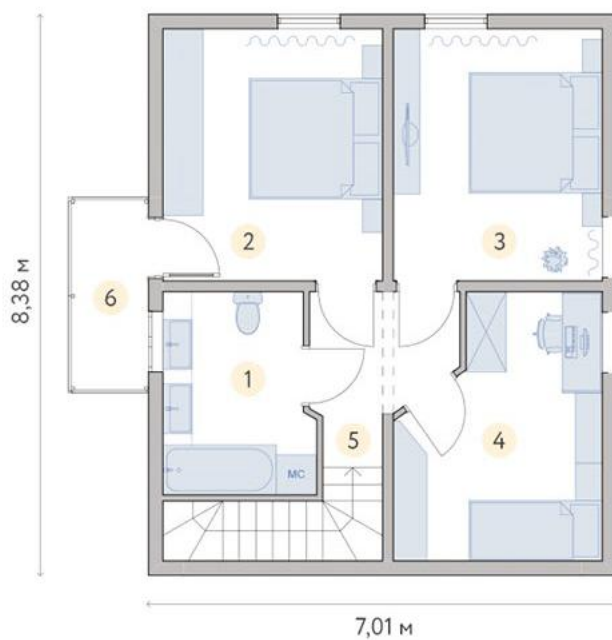

# Ф'южн, 138 м<sup>2</sup>

2 поверхи, 3 спальні, 2 санвузли, кабінет, кухня-студія, тераса, навіс для авто

## 1 поверх, м<sup>2</sup>

1	Тамбур	2,54
2	Санвузол	1,60
3	Комора	1,25
4	Хол	7,49
5	Кухня	9,95
6	Вітальня	17,99
7	Кабінет	9,17
8	Навіс	19,75
9	Ганок	3,24
10	Тераса	11,87
11	Сходи	3,85
Усього		88,70

## 2 поверх, м<sup>2</sup>

1	Санвузол	6,64
2	Спальня	12,40
3	Спальня	11,80
4	Спальня	10,91
5	Передпокій	4,48
6	Балкон	3,49
Усього		49,72
Загальна площа		138,42