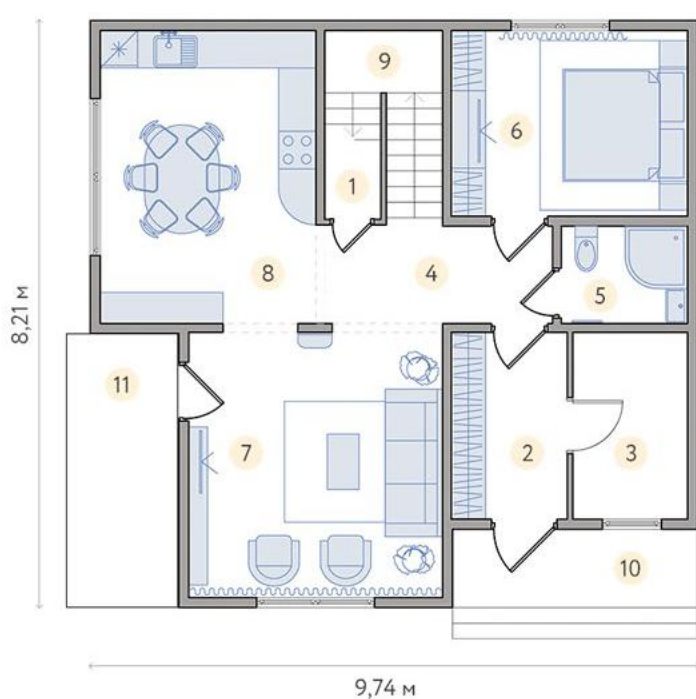

# Форвард, 159 м<sup>2</sup>

2 поверхи, 4 спальні, 2 санвузли, вітальня, кухня-студія, тераса, балкон

## 1 поверх, м<sup>2</sup>

1	Тех. приміщення	1,83
2	Тамбур	5,47
3	Котельня	5,47
4	Хол	6,33
5	Санвузол	3,21
6	Спальня	11,22
7	Вітальня	17,42
8	Кухня	16,22
9	Сходи	5,21
10	Ганок	4,93
11	Тераса	11,25
Усього		88,56

## 2 поверх, м<sup>2</sup>

1	Хол	6,41
2	Санвузол	5,17
3	Спальня	11,22
4	Спальня	17,22
5	Спальня	16,22
6	Спальня	9,54
7	Балкон	4,93
Усього		70,71
Загальна площа		159,27