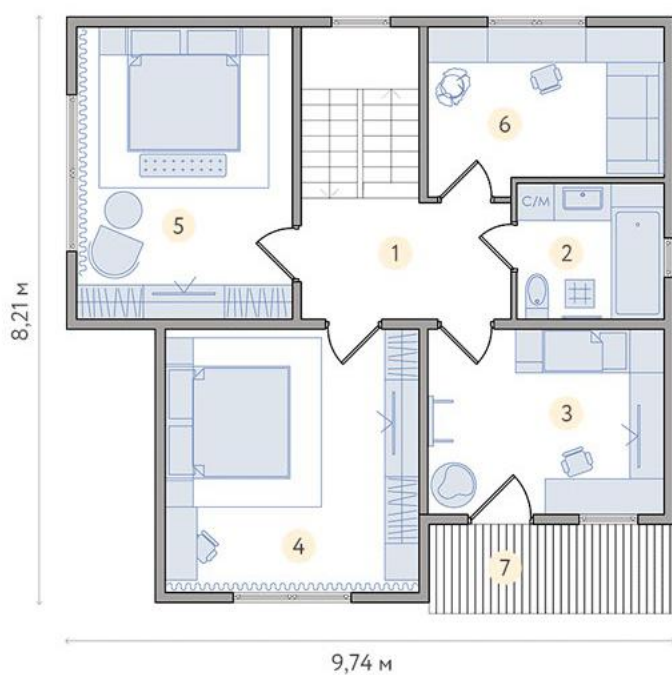

# Форвард, 159 м<sup>2</sup>

2 поверхи, 4 спальні, 2 санвузли, вітальня, кухня-студія, тераса, балкон

## 1 поверх, м<sup>2</sup>

1	Тех. приміщення	1,83
2	Тамбур	5,47
3	Котельня	5,47
4	Хол	6,33
5	Санвузол	3,21
6	Спальня	11,22
7	Вітальня	17,42
8	Кухня	16,22
9	Сходи	5,21
10	Ганок	4,93
11	Тераса	11,25
Усього		88,56

## 2 поверх, м<sup>2</sup>

1	Хол	6,41
2	Санвузол	5,17
3	Спальня	11,22
4	Спальня	17,22
5	Спальня	16,22
6	Спальня	9,54
7	Балкон	4,93
Усього		70,71
Загальна площа		159,27