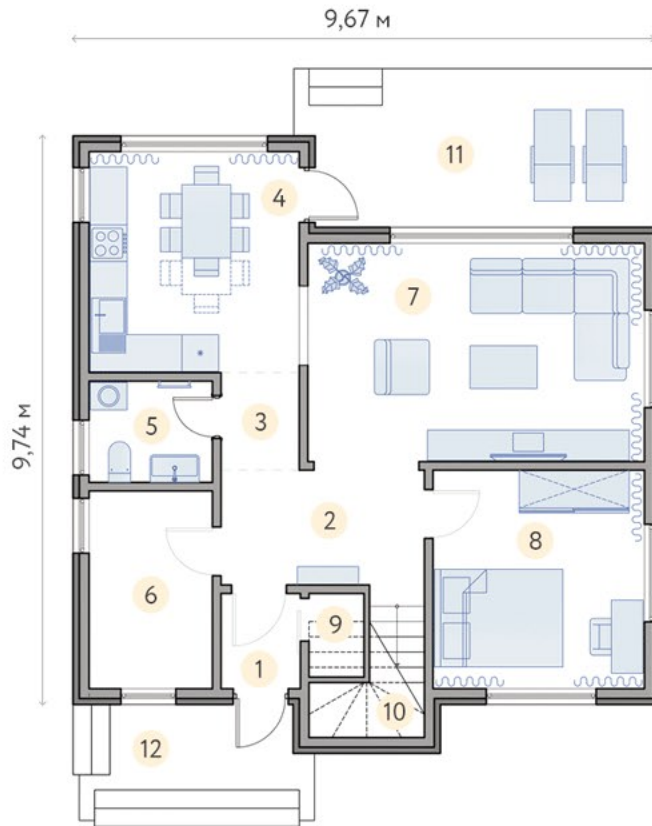

# Престиж, 159 м<sup>2</sup>

2 поверхи, 4 спальні, 2 санвузли, вітальня, кухня-студія, тераса, балкон

## 1 поверх, м<sup>2</sup>

1	Передпокій	2,37
2	Хол	6,10
3	Коридор	2,52
4	Кухня-студія	11,89
5	Санвузол	3,39
6	Котельня	6,28
7	Вітальня	20,77
8	Спальня	12,25
9	Комора	1,67
10	Сходи	6,01
11	Тераса	15,24
12	Ганок	5,00
Усього		93,49

## 2 поверх, м<sup>2</sup>

1	Хол	5,81
2	Гардероб	2,00
3	Санвузол	7,81
4	Спальня	15,66
5	Спальня	16,74
6	Дитяча	12,25
7	Балкон	5,01
Усього		65,28
Загальна площа		158,77