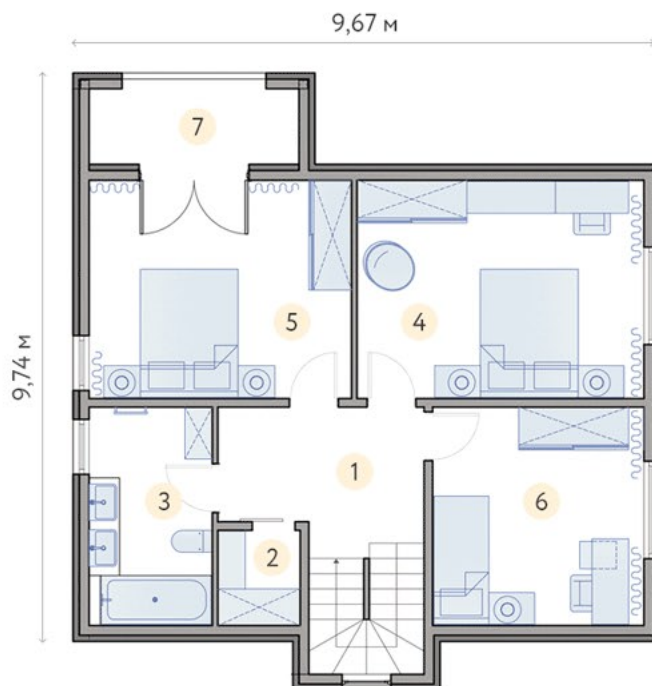

# Престиж, 159 м<sup>2</sup>

2 поверхи, 4 спальні, 2 санвузли, вітальня, кухня-студія, тераса, балкон

## 1 поверх, м<sup>2</sup>

1	Передпокій	2,37
2	Хол	6,10
3	Коридор	2,52
4	Кухня-студія	11,89
5	Санвузол	3,39
6	Котельня	6,28
7	Вітальня	20,77
8	Спальня	12,25
9	Комора	1,67
10	Сходи	6,01
11	Тераса	15,24
12	Ганок	5,00
Усього		93,49

## 2 поверх, м<sup>2</sup>

1	Хол	5,81
2	Гардероб	2,00
3	Санвузол	7,81
4	Спальня	15,66
5	Спальня	16,74
6	Дитяча	12,25
7	Балкон	5,01
Усього		65,28
Загальна площа		158,77