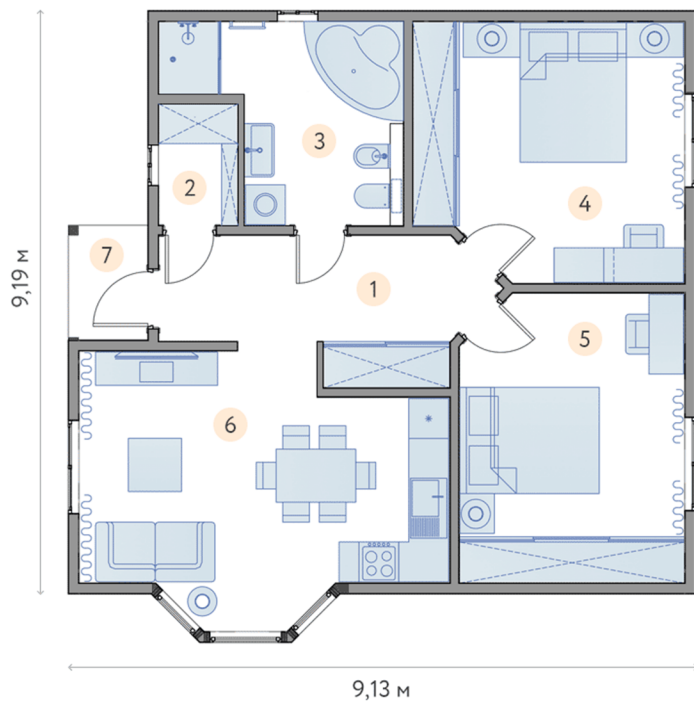

Грецький, 72 м²

2 спальні, кухня-студія, санвузол, хол

План будинку, м²

1	Хол	9,02
2	Гардероб	2,21
3	Санвузол	8,81
4	Спальня	15,27
5	Спальня	14,54
6	Кухня-студія	19,79
7	Ганок	2,08
Загальна площа		71,72