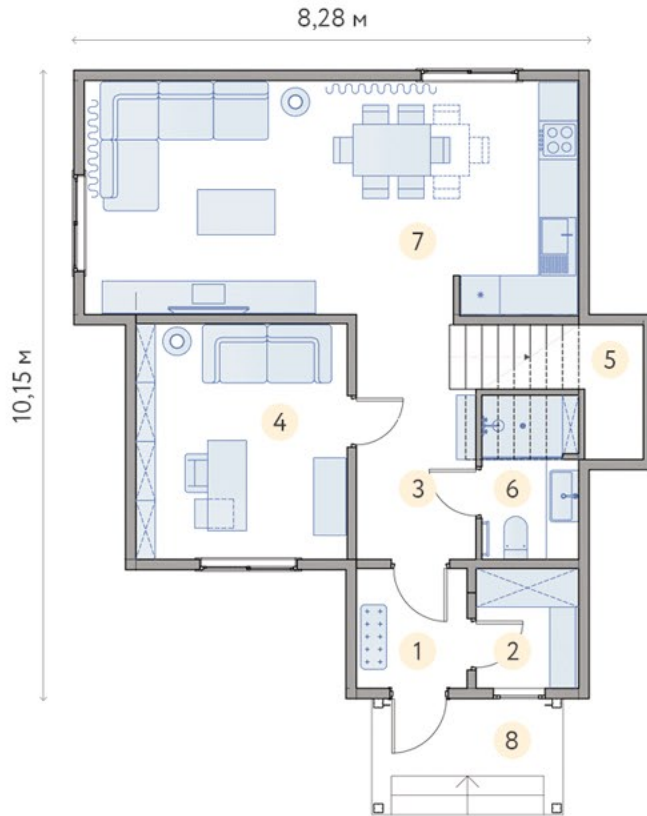

Елегант, 126 м²

2 поверхи, 3 спальні, 2 санвузли, кабінет, кухня-студія

1 поверх, м²

| | | |
|---|--------------|-------|
| 1 | Тамбур | 3,22 |
| 2 | Гардероб | 3,42 |
| 3 | Хол | 5,93 |
| 4 | Кабінет | 12,54 |
| 5 | Сходи | 6,66 |
| 6 | Санвузол | 4,13 |
| 7 | Кухня-студія | 29,48 |
| 8 | Ганок | 4,16 |

Усього 69,54

2 поверх, м²

| | | |
|---|----------|-------|
| 1 | Хол | 5,47 |
| 2 | Гардероб | 2,83 |
| 3 | Спальня | 11,76 |
| 4 | Спальня | 12,54 |
| 5 | Спальня | 16,37 |
| 6 | Санвузол | 7,58 |

Усього 56,55

Загальна площа 126,09