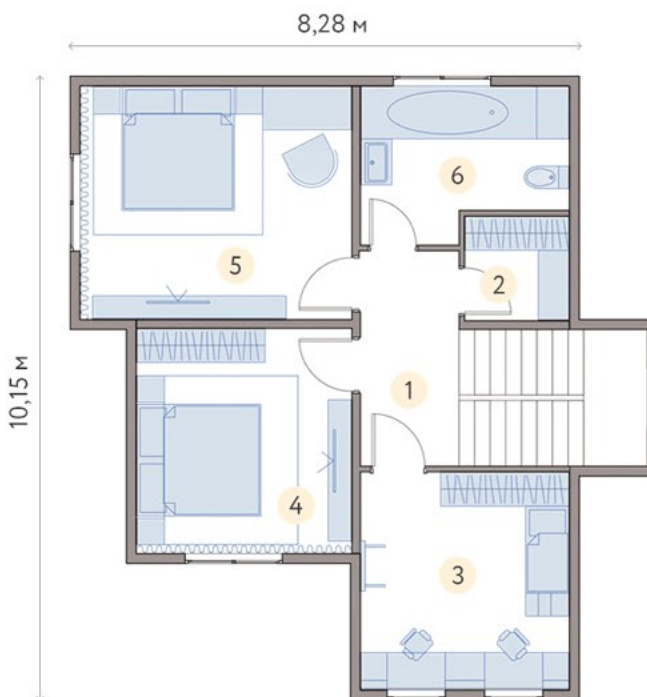

Елегант, 126 м²

2 поверхи, 3 спальні, 2 санвузли, кабінет, кухня-студія

1 поверх, м²

| | | |
|---|--------------|-------|
| 1 | Тамбур | 3,22 |
| 2 | Гардероб | 3,42 |
| 3 | Хол | 5,93 |
| 4 | Кабінет | 12,54 |
| 5 | Сходи | 6,66 |
| 6 | Санвузол | 4,13 |
| 7 | Кухня-студія | 29,48 |
| 8 | Ганок | 4,16 |

Усього 69,54

2 поверх, м²

| | | |
|---|----------|-------|
| 1 | Хол | 5,47 |
| 2 | Гардероб | 2,83 |
| 3 | Спальня | 11,76 |
| 4 | Спальня | 12,54 |
| 5 | Спальня | 16,37 |
| 6 | Санвузол | 7,58 |

Усього 56,55

Загальна площа 126,09