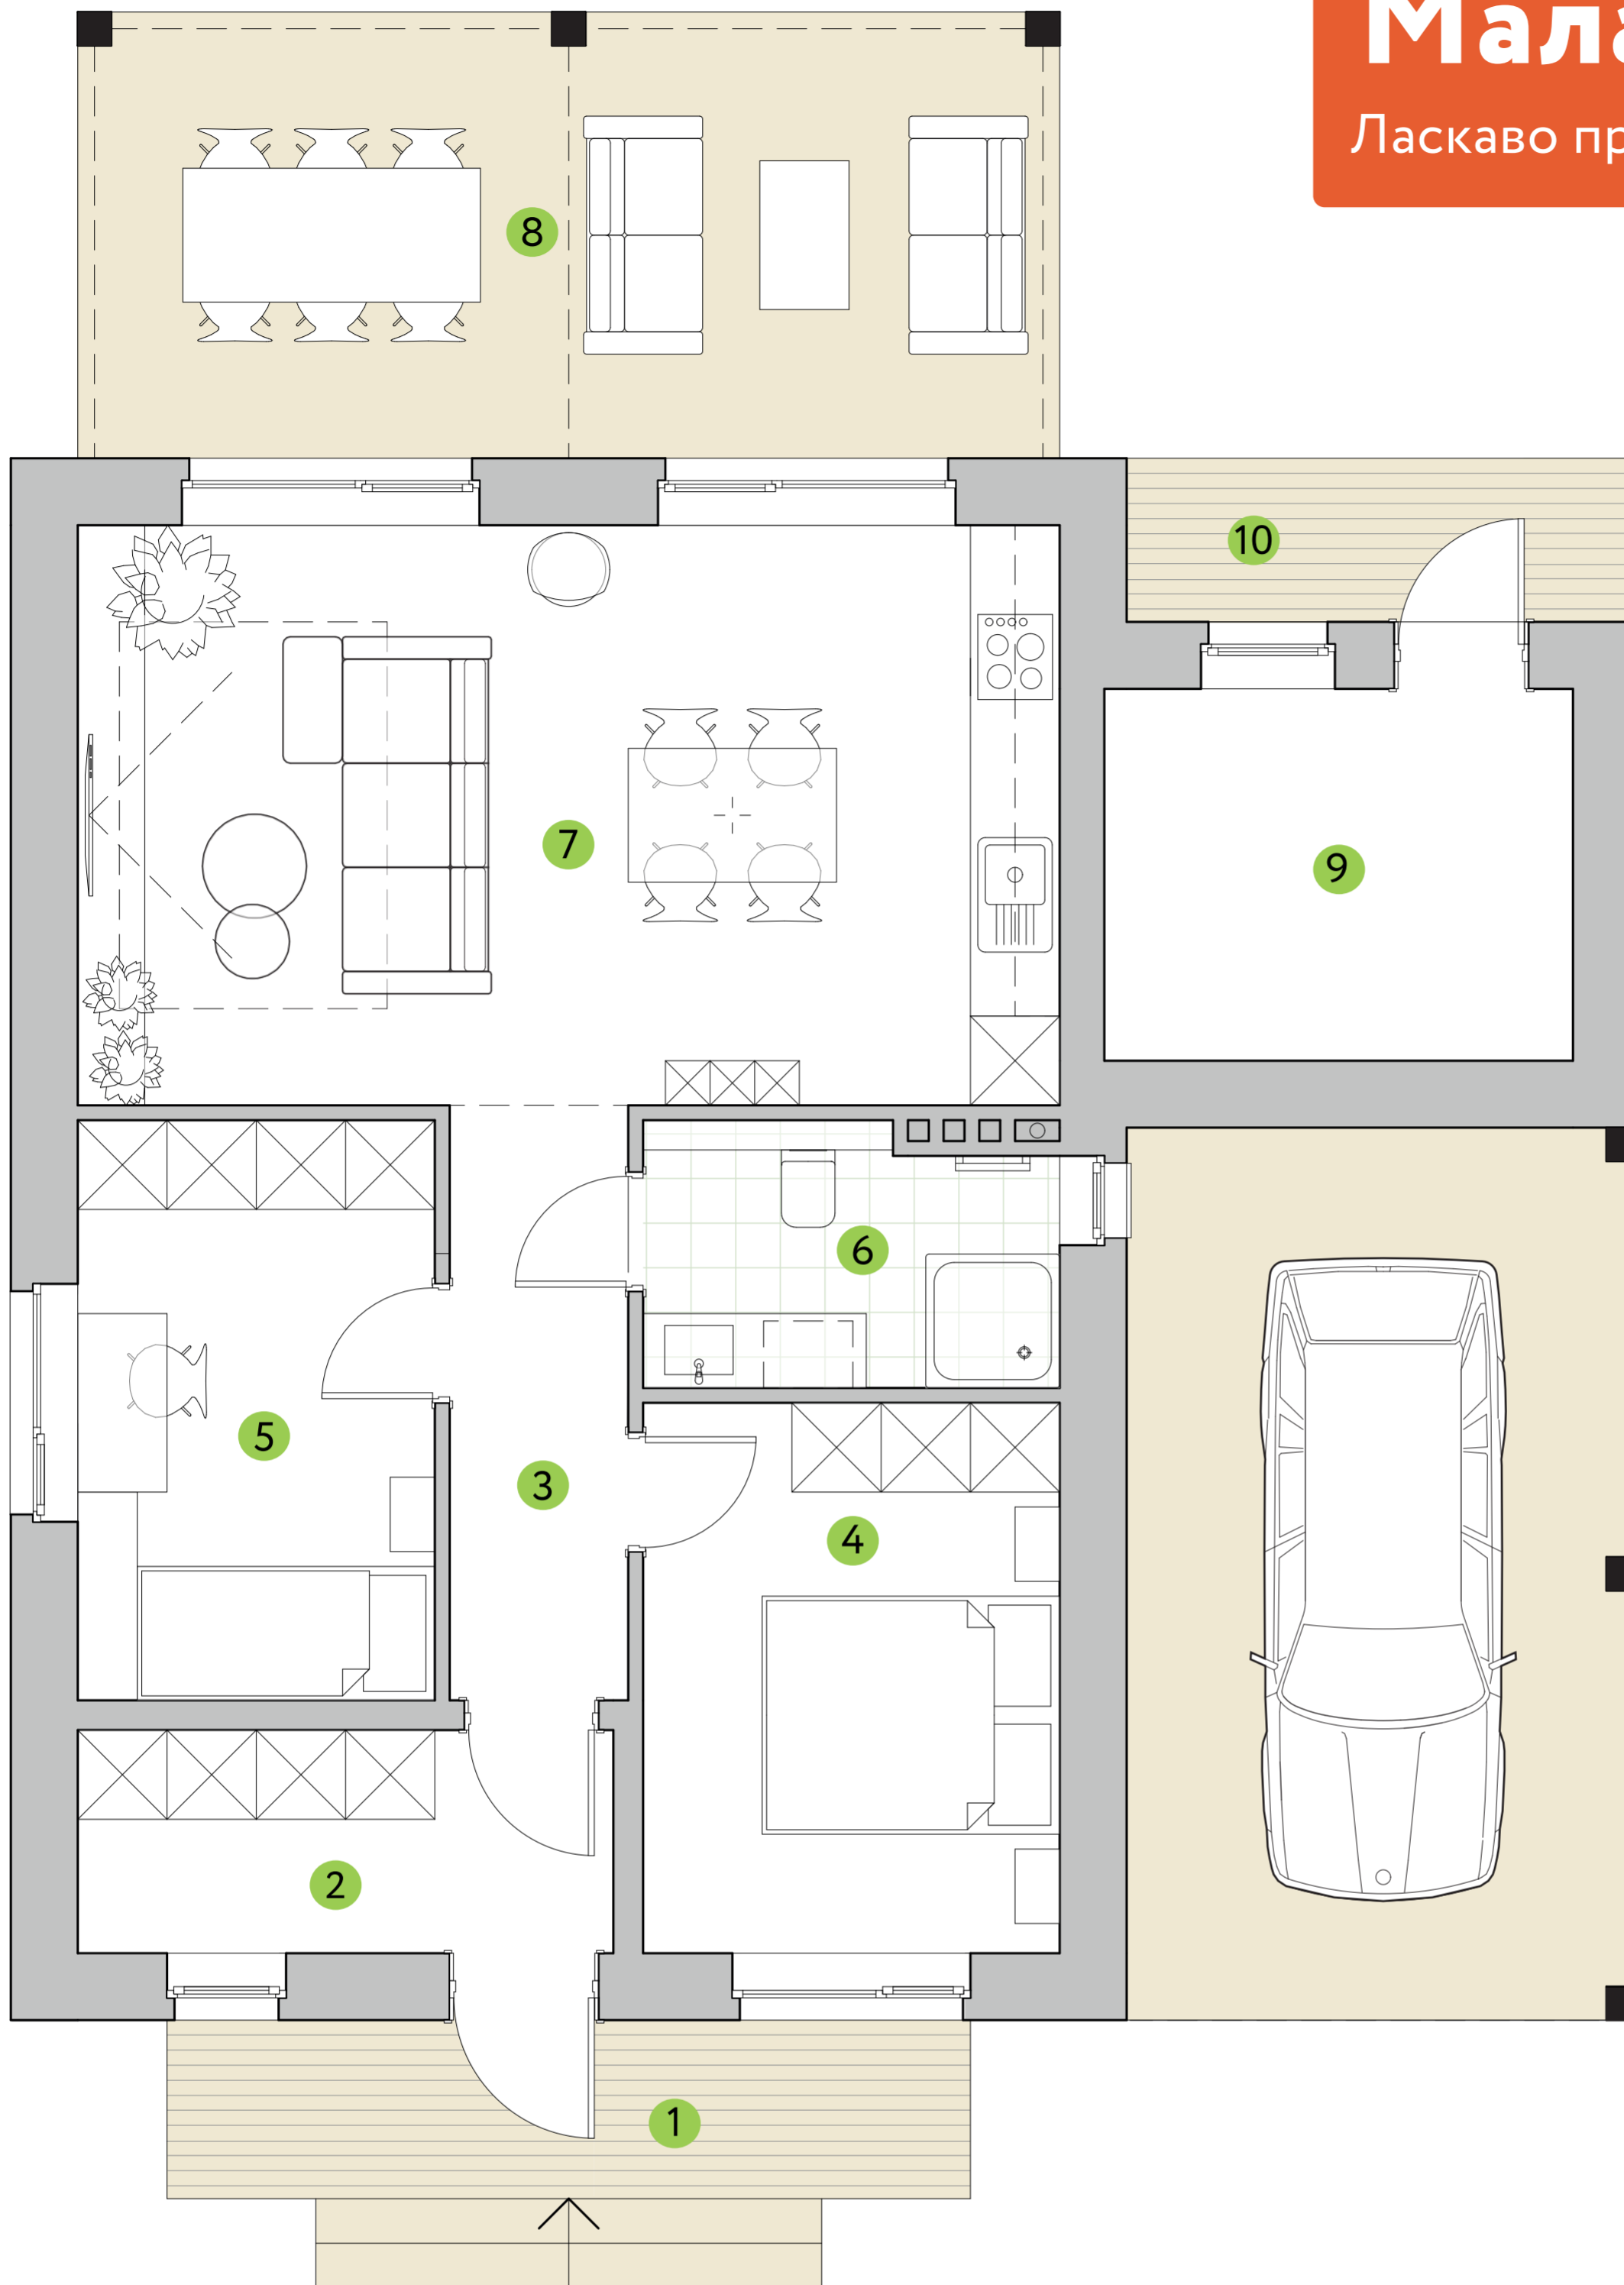

від 60,4 м²

Мала Прага

Ласкаво просимо додому

1 поверх, м²

| | | | | | |
|---|------------|------|----|--------------------|------|
| 1 | Ганок 1 | 6,5 | 6 | Ванна кімната | 4,8 |
| 2 | Передпокій | 5,4 | 7 | Кухня-студія | 25,7 |
| 3 | Хол | 4,8 | 8 | Тераса | 19,6 |
| 4 | Спальня 1 | 10,4 | 9 | Господарський блок | 7,9 |
| 5 | Спальня 2 | 9,4 | 10 | Ганок 2 | 3,8 |

Площа будинку 60,4 м²